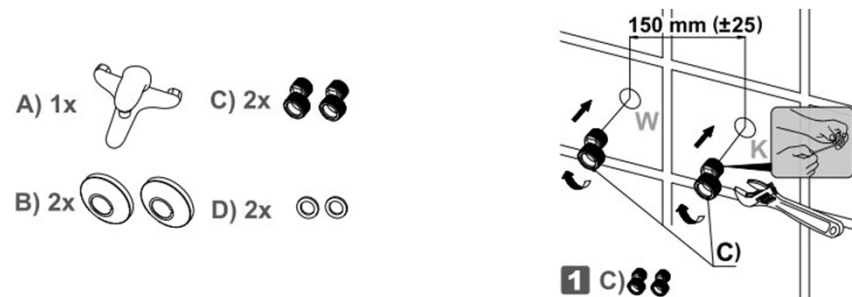

2. INSTRUCȚIUNI DE SIGURANȚĂ

➤ După îndepărtarea ambalajului, verificați integritatea ansamblului și în caz de deteriorare vizibilă, nu-l utilizați și contactați vânzătorul.

3. DESCRIEREA PRODUSULUI

Bateria de baie GF-0069,GF-1145 este un obiect sanitar de uz casnic. Mod de utilizare: Bateria de baie GF-0069, GF-1145 se fixează în perete - deservind fie cabina de dus, fie cada.

Beneficii:

- practica
- aspect clasic;
- fiabilitate la un pret rezonabil.

Avantaje:

- ușor de instalat și utilizat;
- kit instalare complet

Model	GF-0069	GF-1145
Brand	Sanit Lux	Sanit Lux
Finisaj	Cromat	Cromat
Numar bucati/bax	10	10
Numar bucati/set	1	1
Tip comanda	Monocomanda	Monocomanda
Tip montare	Pe perete	Pe perete
Tip pipa	Fixa	Fixa
Tip produs	Baterii baie	Baterii baie
Utilizare	Baie	Baie

Continut pachet

Baterie ..... 1 buc.
Furtun flexibil cu para dus .....1 buc
Fixator furtun dus .....1 buc.
Elemente de fixare excentrice...2buc.
Instrucțiuni de utilizare ..... 1 buc.

4. ASAMBLAREA PRODUSULUI

Produsul se instalează urmând ordinea prezentată în figurile de mai jos :

5. INSTRUCȚIUNI DE UTILIZARE

Înainte de instalare și punere în funcțiune:

spălați bine conductele de alimentare cu apă înainte de a continua cu instalarea bateriei, astfel încât să nu rămână așchii, reziduuri de sudură, ambalare cu spumă sau alte impurități în interiorul conductelor. Reziduurile pot trece prin conductele slab spălate sau liniile de alimentare cu apă în baterie, ceea ce poate deteriora garniturile / inelele O.

CONDITII DE GARANTIE

Perioada de garanție pentru baterie este de 24 luni pentru persoane fizice și 12 luni pentru persoane juridice de la data vânzării, confirmată printr-o notă de pe cardul de garanție. Garanția se aplică bateriilor care au fost instalate în conformitate cu instrucțiunile de instalare și care au fost operate corespunzător în conformitate cu recomandările producătorului pentru utilizarea și îngrijirea produsului. Garanția acoperă toate defectele de fabricație. Garanția este valabilă numai cu completarea corectă a acestui cupon, prezența unei chitanțe de numerar sau de vânzare care indică data și locul de cumpărare. Această garanție nu se aplică dacă instrucțiunile de instalare, întreținere și îngrijire nu sunt respectate; daune în timpul transportului, instalării și utilizării necorespunzătoare; repararea sau modificarea produsului de către persoane neautorizate (neautorizate să efectueze astfel de lucrări); utilizarea produsului în alt scop decât cel funcțional al acestuia. Deteriorările mecanice, zgârieturile, precum și uzura normală a componentelor sunt excluse din garanție.

6. ÎNTREȚINERE

Pentru a vă menține bateria curată în fiecare zi, utilizați detergenți lichizi, nonabrazivi, mecanică. Se recomandă utilizarea agenților de curățare care nu conțin acizi, alcalini, acetone etc. nu utilizați produse abrazive, deoarece acest lucru poate deteriora suprafața bateriei. Ștergeți bateria zilnic cu o cârpă moale pentru a evita depunerile de calcar.