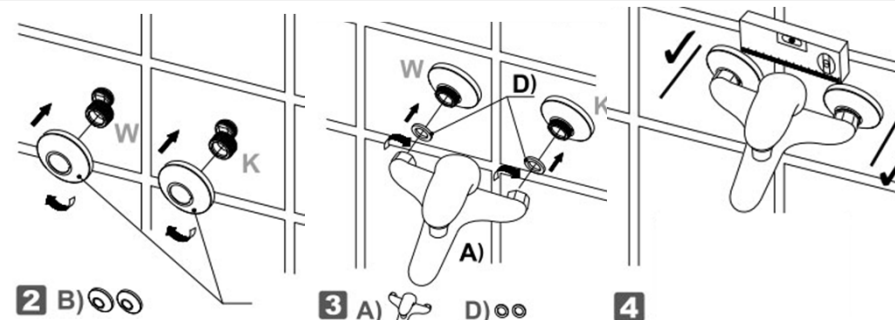

2. INSTRUCȚIUNI DE SIGURANȚĂ

➤ După îndepărtarea ambalajului, verificați integritatea ansamblului și în caz de deteriorare vizibilă, nu-l utilizați și contactați vânzătorul.

3. DESCRIEREA PRODUSULUI

Bateria de baie GF-0069,GF-1145 este un obiect sanitar de uz casnic. Mod de utilizare: Bateria de baie GF-0069, GF-1145 se fixează în perete - deservind fie cabina de dus, fie cada.

Beneficii:

- practica
- aspect clasic;
- fiabilitate la un pret rezonabil.

Avantaje:

- ușor de instalat și utilizat;
- kit instalare complet

Model	GF-0069	GF-1145
Brand	Sanit Lux	Sanit Lux
Finisaj	Cromat	Cromat
Numar bucati/bax	10	10
Numar bucati/set	1	1
Tip comanda	Monocomanda	Monocomanda
Tip montare	Pe perete	Pe perete
Tip pipa	Fixa	Fixa
Tip produs	Baterii baie	Baterii baie
Utilizare	Baie	Baie

Continut pachet

Baterie ..... 1 buc.
Furtun flexibil cu para dus .....1 buc
Fixator furtun dus .....1 buc.
Elemente de fixare excentrice...2buc.
Instrucțiuni de utilizare ..... 1 buc.

4. ASAMBLAREA PRODUSULUI

Produsul se instalează urmând ordinea prezentată în figurile de mai jos :

5. INSTRUCȚIUNI DE UTILIZARE

Înainte de instalare și punere în funcțiune:

spălați bine conductele de alimentare cu apă înainte de a continua cu instalarea bateriei, astfel încât să nu rămână așchii, reziduuri de sudură, ambalare cu spumă sau alte impurități în interiorul conductelor. Reziduurile pot trece prin conductele slab spălate sau liniile de alimentare cu apă în baterie, ceea ce poate deteriora garniturile / inelele O.

CONDITII DE GARANTIE

Perioada de garanție pentru baterie este de 24 luni pentru persoane fizice și 12 luni pentru persoane juridice de la data vânzării, confirmată printr-o notă de pe cardul de garanție. Garanția se aplică bateriilor care au fost instalate în conformitate cu instrucțiunile de instalare și care au fost operate corespunzător în conformitate cu recomandările producătorului pentru utilizarea și îngrijirea produsului. Garanția acoperă toate defectele de fabricație. Garanția este valabilă numai cu completarea corectă a acestui cupon, prezența unei chitanțe de numerar sau de vânzare care indică data și locul de cumpărare. Această garanție nu se aplică dacă instrucțiunile de instalare, întreținere și îngrijire nu sunt respectate; daune în timpul transportului, instalării și utilizării necorespunzătoare; repararea sau modificarea produsului de către persoane neautorizate (neautorizate să efectueze astfel de lucrări); utilizarea produsului în alt scop decât cel funcțional al acestuia. Deteriorările mecanice, zgârieturile, precum și uzura normală a componentelor sunt excluse din garanție.

6. ÎNTREȚINERE

Pentru a vă menține bateria curată în fiecare zi, utilizați detergenți lichizi, nonabrazivi, mecanică. Se recomandă utilizarea agenților de curățare care nu conțin acizi, alcalini, acetone etc. nu utilizați produse abrazive, deoarece acest lucru poate deteriora suprafața bateriei. Ștergeți bateria zilnic cu o cârpă moale pentru a evita depunerile de calcar.